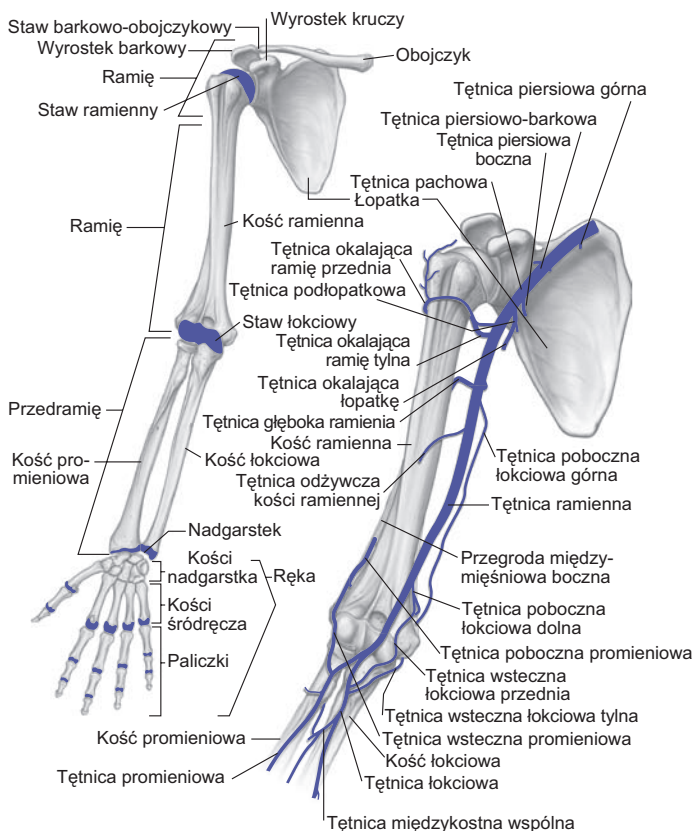

Kończyna górna

Ryc. 4-25 Kości kończyny górnej – projekcja przednia (po lewej) oraz tętnice ramienia (po prawej). [Na podstawie: Drake R, Vogl W, Mitchell A, et al: *Gray's Atlas of Anatomy*. Philadelphia, Churchill Livingstone, 2008].