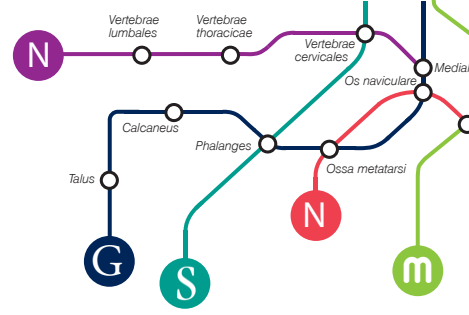

**MCMINN & ABRAHAMS
POLSKO-ANGIELSKI
ATLAS ANATOMII KLINICZNEJ**
143,20 zł
kod: EDRA20

**ATLAS ANATOMII GŁOWY I SZYI
DLA STOMATOLOGÓW NETTERA**

PLUS ANATOMIA DLA STOMATOLOGÓW
179 zł
kod: EDRA20

**NEUROANATOMIA KLINICZNA
PLUS NEUROANATOMIA
SOBOTTA FLASHCARDS
MIANOWNICTWO ŁACIŃSKIE**

139 zł
kod: EDRA20

**NEUROANATOMIA
BRS**
79,20 zł
kod: EDRA20

**POLSKO-ANGIELSKO-ŁACIŃSKIE
MIANOWNICTWO
ANATOMICZNE**
47,20 zł
kod: EDRA20

PRZYSTANEK MEDYCINA

**JUNQUEIRA. HISTOLOGIA
PODRĘCZNIK I ATLAS**

**PLUS SOBOTTA FLASHCARDS
HISTOLOGIA**